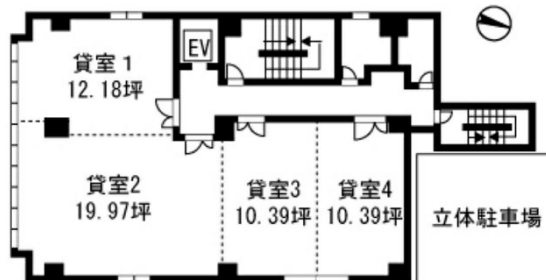

天神シルバービル 5階19.97坪

福岡県福岡市中央区舞鶴1-1-10

物件MAP

| 賃貸条件 | |
|----------|---------------|
| 月額賃料 | 229,655円 (税別) |
| 坪数 | 19.97坪 |
| 坪単価 | 11,500円 (税別) |
| 共益費 | 39,940円 |
| 礼金 | 無し |
| 敷金 (保証金) | 8ヶ月 |
| 階数 | 5階 (502) |
| 入居可能日 | 即日 |

| ビル情報 | |
|------|---------------------|
| 所在地 | 福岡県福岡市中央区舞鶴1-1-10 |
| 最寄り駅 | 福岡市営地下鉄空港線 天神駅 徒歩3分 |
| エリア | 天神・赤坂エリア |
| 竣工 | 1987年2月 |
| 耐震 | 新耐震基準 |
| 階数 | 地上9階 |
| 用途 | 事務所 |
| 構造 | SRC造 |

| 設備情報 | |
|--------|----------|
| エレベーター | 1基 |
| 空調 | 個別空調 |
| OAフロア | タイルカーペット |
| 基準階天井高 | 2,450mm |
| 光ファイバー | 有り |
| トイレ | 男女別・室外 |
| セキュリティ | 有り |
| 駐車場 | 有り |