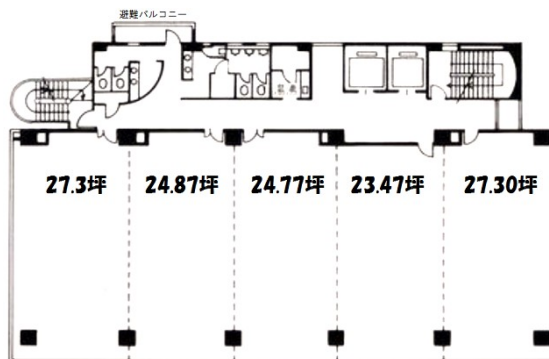

# CR福岡ビル 8階50.77坪

福岡県福岡市中央区白金2-11-9

1707:127.72坪

## 物件MAP

賃貸条件	
月額賃料	507,700円 (税別)
坪数	50.77坪
坪単価	10,000円 (税別)
共益費	152,310円
礼金	無し
敷金 (保証金)	10ヶ月
階数	8階
入居可能日	2024年4月

ビル情報	
所在地	福岡県福岡市中央区白金2-11-9
最寄り駅	西鉄天神大牟田線 西鉄平尾駅 徒歩6分
エリア	薬院エリア
竣工	1990年9月
耐震	新耐震基準
階数	地上10階
用途	事務所
構造	SRC造

設備情報	
エレベーター	2基
空調	個別空調
OAフロア	OAフロア
基準階天井高	2,610mm
光ファイバー	有り
トイレ	男女別・室外
セキュリティ	有り
駐車場	有り