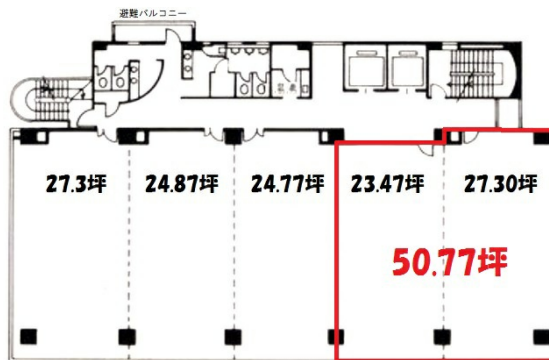

CR福岡ビル 4階50.77坪

福岡県福岡市中央区白金2-11-9

1707:127.72坪

物件MAP

賃貸条件	
月額賃料	507,700円（税別）
坪数	50.77坪
坪単価	10,000円（税別）
共益費	152,310円
礼金	無し
敷金（保証金）	10ヶ月
階数	4階
入居可能日	2024年5月

ビル情報	
所在地	福岡県福岡市中央区白金2-11-9
最寄り駅	西鉄天神大牟田線 西鉄平尾駅 徒歩6分
エリア	薬院エリア
竣工	1990年9月
耐震	新耐震基準
階数	地上10階
用途	事務所
構造	SRC造

設備情報	
エレベーター	2基
空調	個別空調
OAフロア	OAフロア
基準階天井高	2,610mm
光ファイバー	有り
トイレ	男女別・室外
セキュリティ	有り
駐車場	有り