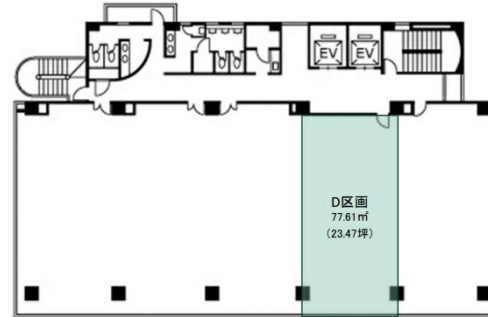

CR福岡ビル 10階23.47坪

福岡県福岡市中央区白金2-11-9

物件MAP

| 賃貸条件 | |
|----------|---------------|
| 月額賃料 | 234,700円 (税別) |
| 坪数 | 23.47坪 |
| 坪単価 | 10,000円 (税別) |
| 共益費 | 70,410円 |
| 礼金 | |
| 敷金 (保証金) | 10ヶ月 |
| 階数 | 10階 |
| 入居可能日 | 即日 |

| ビル情報 | |
|------|---------------------|
| 所在地 | 福岡県福岡市中央区白金2-11-9 |
| 最寄り駅 | 西鉄天神大牟田線 西鉄平尾駅 徒歩6分 |
| エリア | 薬院エリア |
| 竣工 | 1990年9月 |
| 耐震 | 新耐震基準 |
| 階数 | 地上10階 |
| 用途 | 事務所 |
| 構造 | SRC造 |

| 設備情報 | |
|--------|---------|
| エレベーター | 2基 |
| 空調 | 個別空調 |
| OAフロア | OAフロア |
| 基準階天井高 | 2,610mm |
| 光ファイバー | 有り |
| トイレ | 男女別・室外 |
| セキュリティ | 有り |
| 駐車場 | 有り |