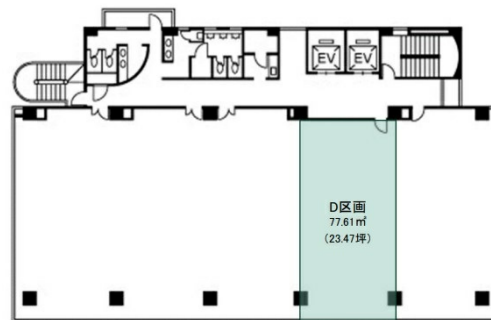

# CR福岡ビル 10階23.47坪

福岡県福岡市中央区白金2-11-9

## 物件MAP

賃貸条件	
月額賃料	234,700円（税別）
坪数	23.47坪
坪単価	10,000円（税別）
共益費	70,410円
礼金	
敷金（保証金）	10ヶ月
階数	10階
入居可能日	即日

ビル情報	
所在地	福岡県福岡市中央区白金2-11-9
最寄り駅	西鉄天神大牟田線 西鉄平尾駅 徒歩6分
エリア	薬院エリア
竣工	1990年9月
耐震	新耐震基準
階数	地上10階
用途	事務所
構造	SRC造

設備情報	
エレベーター	2基
空調	個別空調
OAフロア	OAフロア
基準階天井高	2,610mm
光ファイバー	有り
トイレ	男女別・室外
セキュリティ	有り
駐車場	有り

事務所移転の簡単検索サイト

Quick Service

クイックサービス

CR福岡ビル 10階23.47坪 福岡県福岡市中央区白金2-11-9

薬院エリア（ビルID：0029574）の賃貸オフィス

貸事務所・レンタルオフィス・オフィス移転ならQuickService