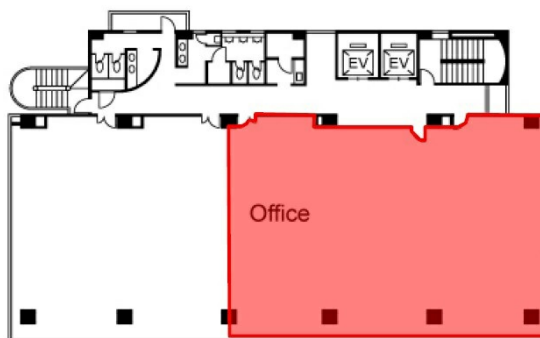

CR福岡ビル 8階24.77坪

福岡県福岡市中央区白金2-11-9

物件MAP

賃貸条件	
坪数	24.77坪
階数	8階
入居可能日	
ビル情報	
所在地	福岡県福岡市中央区白金2-11-9
最寄り駅	西鉄天神大牟田線 西鉄平尾駅 徒歩6分
エリア	薬院エリア
竣工	1990年9月
耐震	新耐震基準
階数	地上10階
用途	事務所
構造	SRC造
設備情報	
エレベーター	2基
空調	個別空調
OAフロア	OAフロア
基準階天井高	2,610mm
光ファイバー	有り
トイレ	男女別・室外
セキュリティ	有り
駐車場	有り

事務所移転の簡単検索サイト

CR福岡ビル 8階24.77坪 福岡県福岡市中央区白金2-11-9

薬院エリア (ビルID: 0029574) の賃貸オフィス

クイックサービス

貸事務所・レンタルオフィス・オフィス移転なら**QuickService**

物件詳細はこちらから

 **0120-55-2620**

【受付時間】平日9:30~18:30