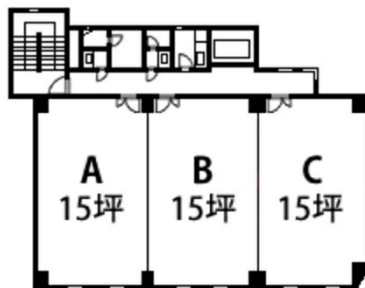

ニチエイ白金ビル 4階15坪

福岡県福岡市中央区白金1-6-14

物件MAP

賃貸条件	
坪数	15坪
階数	4階 (4-A)
入居可能日	

ビル情報	
所在地	福岡県福岡市中央区白金1-6-14
最寄り駅	西鉄天神大牟田線 薬院駅 徒歩4分 福岡市営地下鉄七隈線 薬院駅 徒歩4分
エリア	薬院エリア
竣工	1987年4月
耐震	新耐震基準
階数	地上5階
用途	事務所
構造	RC造

設備情報	
エレベーター	1基
空調	個別空調
OAフロア	OAフロア相談可
基準階天井高	
光ファイバー	有り
トイレ	男女別・室外
セキュリティ	有り
駐車場	無し