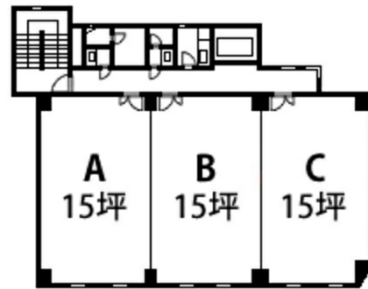

ニチエイ白金ビル 4階15坪

福岡県福岡市中央区白金1-6-14

物件MAP

賃貸条件	
坪数	15坪
階数	4階 (4-A)
入居可能日	

ビル情報	
所在地	福岡県福岡市中央区白金1-6-14
最寄り駅	西鉄天神大牟田線 薬院駅 徒歩4分 福岡市営地下鉄七隈線 薬院駅 徒歩4分
エリア	薬院エリア
竣工	1987年4月
耐震	新耐震基準
階数	地上5階
用途	事務所
構造	RC造

設備情報	
エレベーター	1基
空調	個別空調
OAフロア	OAフロア相談可
基準階天井高	
光ファイバー	有り
トイレ	男女別・室外
セキュリティ	有り
駐車場	無し