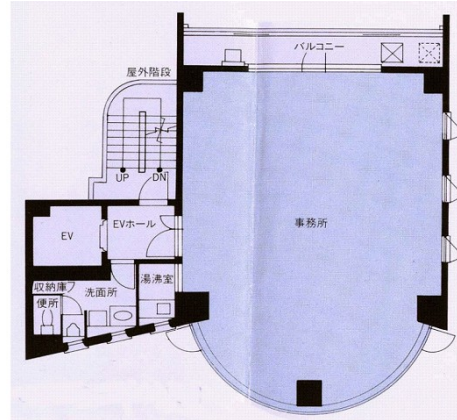

成城ビル 5階27坪

福岡県福岡市中央区唐人町1-1-1

物件MAP

賃貸条件	
月額賃料	242,000円 (税別)
坪数	27坪
坪単価	8,963円 (税別)
共益費	賃料に含む
礼金	3ヶ月
敷金 (保証金)	3ヶ月
階数	5階
入居可能日	2024年5月

ビル情報	
所在地	福岡県福岡市中央区唐人町1-1-1
最寄り駅	福岡市営地下鉄空港線 唐人町駅 徒歩2分
エリア	中央区その他エリア
竣工	1993年7月
耐震	新耐震基準
階数	地上7階 地上1階
用途	事務所
構造	RC造

設備情報	
エレベーター	1基
空調	個別空調
OAフロア	スケルトン
基準階天井高	
光ファイバー	無し
トイレ	調査中
セキュリティ	有り
駐車場	無し