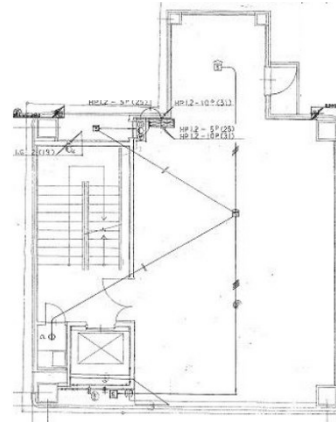

# 天神Vビル 6階16.6坪

福岡県福岡市中央区渡辺通5-24-21

## 物件MAP

賃貸条件	
月額賃料	200,000円 (税別)
坪数	16.6坪
坪単価	12,048円 (税別)
共益費	賃料に含む
礼金	2ヶ月
敷金 (保証金)	8ヶ月
階数	6階
入居可能日	

ビル情報	
所在地	福岡県福岡市中央区渡辺通5-24-21
最寄り駅	福岡市営地下鉄七隈線 天神南駅 徒歩1分 西鉄天神大牟田線 西鉄福岡 (天神) 駅 徒歩3分 福岡市営地下鉄空港線 天神駅 徒歩7分
エリア	天神・赤坂エリア
竣工	1989年4月
耐震	新耐震基準
階数	地上6階
用途	倉庫・工場
構造	RC造