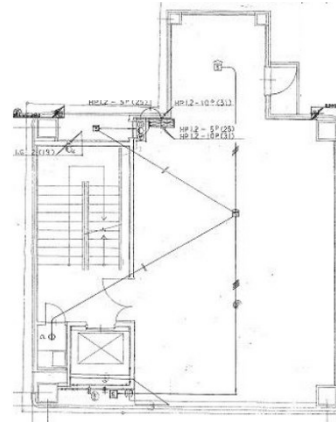

天神Vビル 5階19.4坪

福岡県福岡市中央区渡辺通5-24-21

物件MAP

賃貸条件	
月額賃料	350,000円 (税別)
坪数	19.4坪
坪単価	18,041円 (税別)
共益費	賃料に含む
礼金	2ヶ月
敷金 (保証金)	8ヶ月
階数	5階
入居可能日	即日

ビル情報	
所在地	福岡県福岡市中央区渡辺通5-24-21
最寄り駅	福岡市営地下鉄七隈線 天神南駅 徒歩1分 西鉄天神大牟田線 西鉄福岡 (天神) 駅 徒歩3分 福岡市営地下鉄空港線 天神駅 徒歩7分
エリア	天神・赤坂エリア
竣工	1989年4月
耐震	新耐震基準
階数	地上6階
用途	事務所/店舗
構造	RC造

設備情報	
エレベーター	1基
空調	無し
OAフロア	その他
基準階天井高	
光ファイバー	無し
トイレ	男女共用・室内
セキュリティ	無し
駐車場	無し