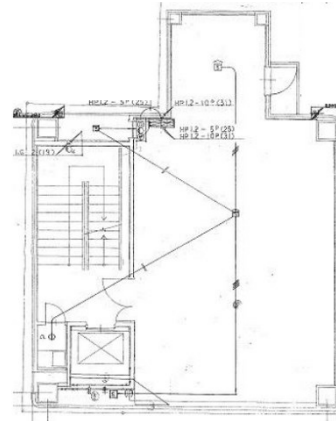

天神Vビル 4階19.4坪

福岡県福岡市中央区渡辺通5-24-21

物件MAP

賃貸条件	
月額賃料	350,000円 (税別)
坪数	19.4坪
坪単価	18,041円 (税別)
共益費	賃料に含む
礼金	2ヶ月
敷金 (保証金)	8ヶ月
階数	4階
入居可能日	即日

ビル情報	
所在地	福岡県福岡市中央区渡辺通5-24-21
最寄り駅	福岡市営地下鉄七隈線 天神南駅 徒歩1分 西鉄天神大牟田線 西鉄福岡 (天神) 駅 徒歩3分 福岡市営地下鉄空港線 天神駅 徒歩7分
エリア	天神・赤坂エリア
竣工	1989年4月
耐震	新耐震基準
階数	地上6階
用途	事務所
構造	RC造

設備情報	
エレベーター	1基
空調	無し
OAフロア	その他
基準階天井高	
光ファイバー	無し
トイレ	男女共用・室内
セキュリティ	無し
駐車場	無し