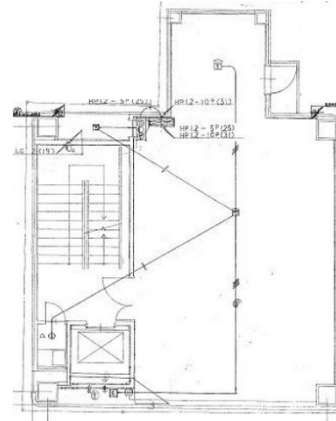

天神Vビル 1階15.5坪

福岡県福岡市中央区渡辺通5-24-21

物件MAP

賃貸条件	
月額賃料	1,350,000円（税別）
坪数	15.5坪
坪単価	87,097円（税別）
共益費	賃料に含む
礼金	2ヶ月
敷金（保証金）	8ヶ月
階数	1階
入居可能日	即日

ビル情報	
所在地	福岡県福岡市中央区渡辺通5-24-21
最寄り駅	福岡市営地下鉄七隈線 天神南駅 徒歩1分 西鉄天神大牟田線 西鉄福岡（天神）駅 徒歩3分 福岡市営地下鉄空港線 天神駅 徒歩7分
エリア	天神・赤坂エリア
竣工	1989年4月
耐震	新耐震基準
階数	地上6階
用途	事務所/店舗
構造	RC造

設備情報	
エレベーター	1基
空調	無し
OAフロア	その他
基準階天井高	
光ファイバー	無し
トイレ	男女共用・室内
セキュリティ	無し
駐車場	無し