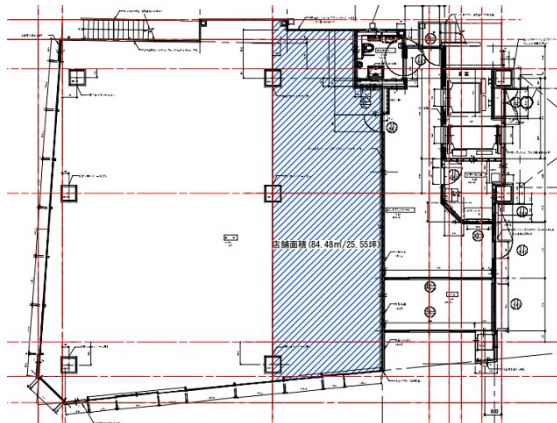

## 物件MAP

賃貸条件	
坪数	25.55坪
階数	1階
入居可能日	
ビル情報	
所在地	福岡県福岡市中央区渡辺通3-6-15
最寄り駅	福岡市営地下鉄七隈線 渡辺通駅 徒歩3分 西鉄天神大牟田線 西鉄福岡(天神)駅 徒歩7分 福岡市営地下鉄空港線 天神駅 徒歩10分
エリア	薬院エリア
竣工	2008年3月
耐震	新耐震基準
階数	地上10階
用途	店舗
構造	S造
設備情報	
エレベーター	2基
空調	個別空調
OAフロア	OAフロア
基準階天井高	2,750mm
光ファイバー	有り
トイレ	男女別・室外
セキュリティ	有り
駐車場	有り