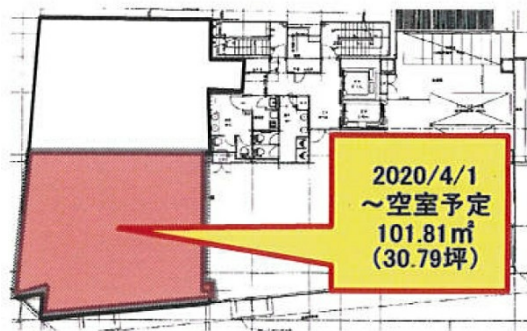

TT天神南ビル 2階30.79坪

福岡県福岡市中央区渡辺通3-6-15

物件MAP

賃貸条件	
坪数	30.79坪
階数	2階
入居可能日	
ビル情報	
所在地	福岡県福岡市中央区渡辺通3-6-15
最寄り駅	福岡市営地下鉄七隈線 渡辺通駅 徒歩3分 西鉄天神大牟田線 西鉄福岡(天神)駅 徒歩7分 福岡市営地下鉄空港線 天神駅 徒歩10分
エリア	薬院エリア
竣工	2008年3月
耐震	新耐震基準
階数	地上10階
用途	事務所
構造	S造
設備情報	
エレベーター	2基
空調	個別空調
OAフロア	OAフロア
基準階天井高	2,750mm
光ファイバー	有り
トイレ	男女別・室外
セキュリティ	有り
駐車場	有り