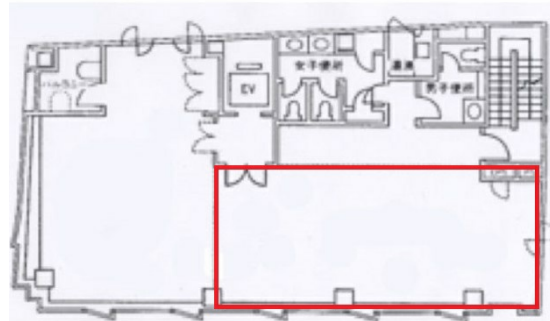

H・Kビル 6階17.55坪

福岡県福岡市中央区渡辺通1-11-11

物件MAP

賃貸条件	
坪数	17.55坪
階数	6階
入居可能日	
ビル情報	
所在地	福岡県福岡市中央区渡辺通1-11-11
最寄り駅	福岡市営地下鉄七隈線 渡辺通駅 徒歩1分
エリア	薬院エリア
竣工	1994年1月
耐震	新耐震基準
階数	地上8階
用途	事務所
構造	RC造
設備情報	
エレベーター	1基
空調	個別空調
OAフロア	OAフロア
基準階天井高	2,450mm
光ファイバー	有り
トイレ	男女別・室外
セキュリティ	無し
駐車場	無し