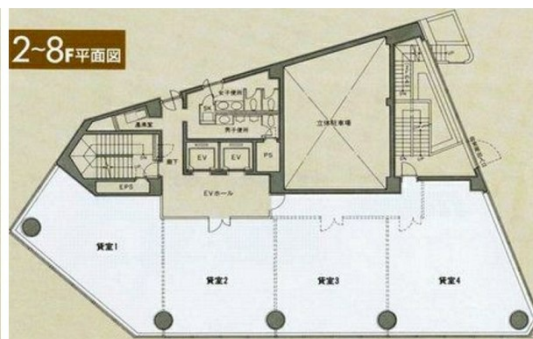

# イトーピア天神ビル 2階66.38坪

福岡県福岡市中央区天神5-10-11

## 物件MAP

賃貸条件	
月額賃料	663,800円 (税別)
坪数	66.38坪
坪単価	10,000円 (税別)
共益費	252,244円
礼金	無し
敷金 (保証金)	6ヶ月
階数	2階
入居可能日	即日

ビル情報	
所在地	福岡県福岡市中央区天神5-10-11
最寄り駅	福岡市営地下鉄空港線 天神駅 徒歩8分
エリア	天神・赤坂エリア
竣工	1990年6月
耐震	新耐震基準
階数	地上8階
用途	事務所
構造	SRC造

設備情報	
エレベーター	2基
空調	個別空調
OAフロア	OAフロア相談可
基準階天井高	2,500mm
光ファイバー	有り
トイレ	男女別・室外
セキュリティ	有り
駐車場	有り