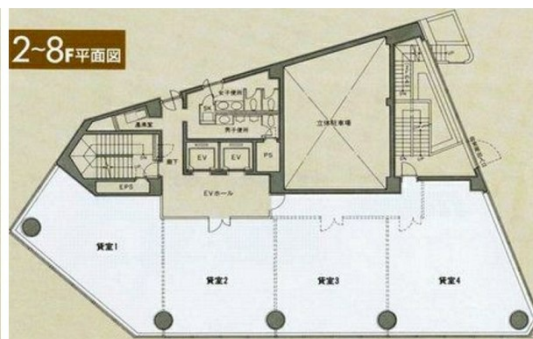

# イトーピア天神ビル 2階66.38坪

福岡県福岡市中央区天神5-10-11

## 物件MAP

賃貸条件	
月額賃料	663,800円 (税別)
坪数	66.38坪
坪単価	10,000円 (税別)
共益費	252,244円
礼金	無し
敷金 (保証金)	6ヶ月
階数	2階
入居可能日	即日

ビル情報	
所在地	福岡県福岡市中央区天神5-10-11
最寄り駅	福岡市営地下鉄空港線 天神駅 徒歩8分
エリア	天神・赤坂エリア
竣工	1990年6月
耐震	新耐震基準
階数	地上8階
用途	事務所
構造	SRC造

設備情報	
エレベーター	2基
空調	個別空調
OAフロア	OAフロア相談可
基準階天井高	2,500mm
光ファイバー	有り
トイレ	男女別・室外
セキュリティ	有り
駐車場	有り

事務所移転の簡単検索サイト

**Quick Service**

クイックサービス

イトーピア天神ビル 2階66.38坪 福岡県福岡市中央区天神5-10-11

天神・赤坂エリア (ビルID: 0029493) の賃貸オフィス

貸事務所・レンタルオフィス・オフィス移転なら**QuickService**