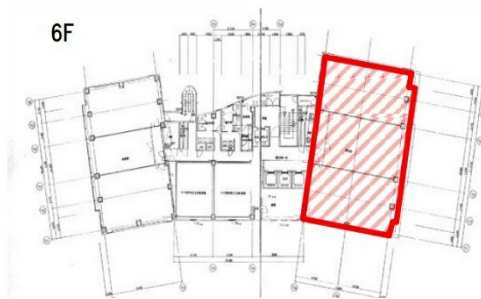

JRE天神クリスタルビル 6階100.14坪

福岡県福岡市中央区天神4-6-7

物件MAP

賃貸条件	
月額賃料	相談
坪数	100.14坪
坪単価	相談
共益費	相談
礼金	無し
敷金（保証金）	12ヶ月
階数	6階
入居可能日	即日

ビル情報	
所在地	福岡県福岡市中央区天神4-6-7
最寄り駅	福岡市営地下鉄空港線 天神駅 徒歩5分
エリア	天神・赤坂エリア
竣工	1993年8月
耐震	新耐震基準
階数	地上14階 地下1階
用途	事務所
構造	SRC造

設備情報	
エレベーター	4基
空調	個別空調
OAフロア	OAフロア
基準階天井高	2,800mm
光ファイバー	有り
トイレ	男女別・室外
セキュリティ	有り
駐車場	有り

事務所移転の簡単検索サイト

Quick Service

クイックサービス

JRE天神クリスタルビル 6階100.14坪 福岡県福岡市中央区天神4-6-7

天神・赤坂エリア（ビルID：0029484）の賃貸オフィス

貸事務所・レンタルオフィス・オフィス移転なら**QuickService**