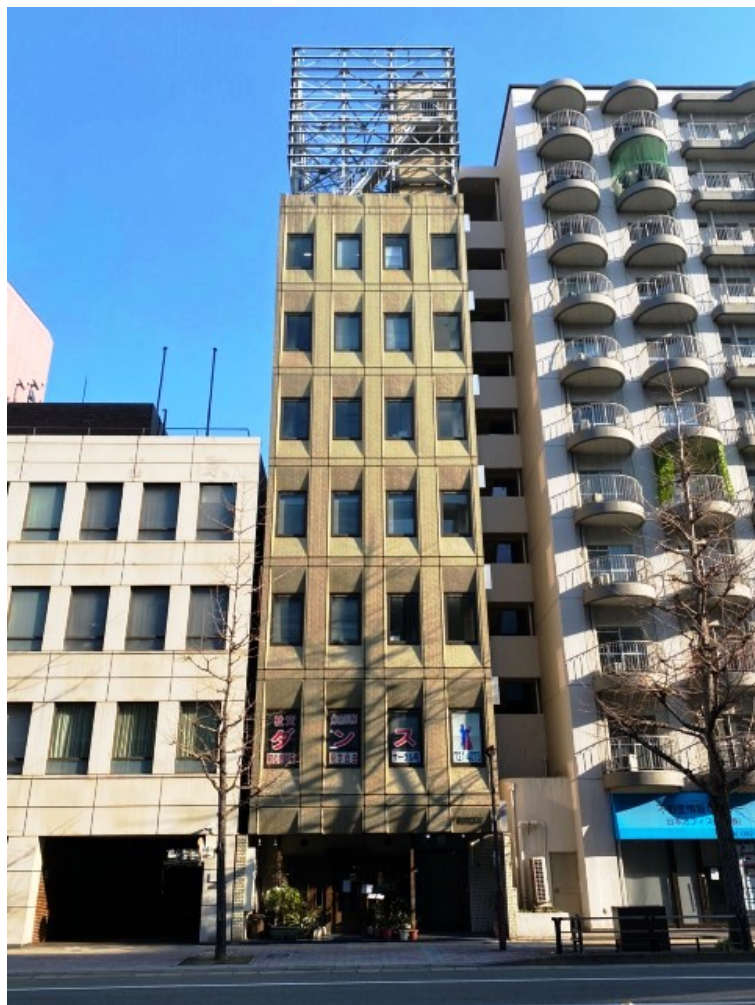

# 天神豊ビル 4階31.4坪

福岡県福岡市中央区天神4-5-13

## 物件MAP

賃貸条件	
坪数	31.4坪
階数	4階
入居可能日	
ビル情報	
所在地	福岡県福岡市中央区天神4-5-13
最寄り駅	福岡市営地下鉄空港線 天神駅 徒歩8分
エリア	天神・赤坂エリア
竣工	1983年1月
耐震	新耐震基準
階数	地上7階 地上1階
用途	事務所
構造	SRC造
設備情報	
エレベーター	1基
空調	個別空調
OAフロア	タイルカーペット
基準階天井高	2,660mm
光ファイバー	無し
トイレ	調査中
セキュリティ	有り
駐車場	無し

事務所移転の簡単検索サイト

**Quick Service**

クイックサービス

天神豊ビル 4階31.4坪 福岡県福岡市中央区天神4-5-13

天神・赤坂エリア（ビルID：0029478）の賃貸オフィス

貸事務所・レンタルオフィス・オフィス移転なら**QuickService**

物件詳細はこちらから

**0120-55-2620**