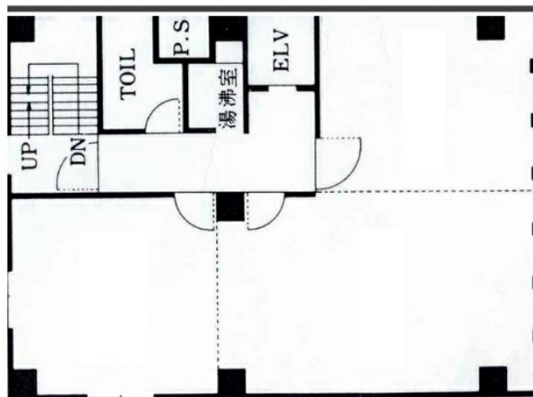

新光ビル 1階21坪

福岡県福岡市中央区天神4-4-24

物件MAP

賃貸条件	
月額賃料	210,000円 (税別)
坪数	21坪
坪単価	10,000円 (税別)
共益費	42,000円
礼金	無し
敷金 (保証金)	6ヶ月
階数	1階 (A)
入居可能日	即日

ビル情報	
所在地	福岡県福岡市中央区天神4-4-24
最寄り駅	福岡市営地下鉄空港線 天神駅 徒歩3分
エリア	天神・赤坂エリア
竣工	1978年3月
耐震	旧耐震基準
階数	地上7階 地上1階
用途	事務所/店舗
構造	SRC造

設備情報	
エレベーター	1基
空調	個別空調
OAフロア	Pタイル
基準階天井高	
光ファイバー	有り
トイレ	男女別・室外
セキュリティ	有り
駐車場	無し