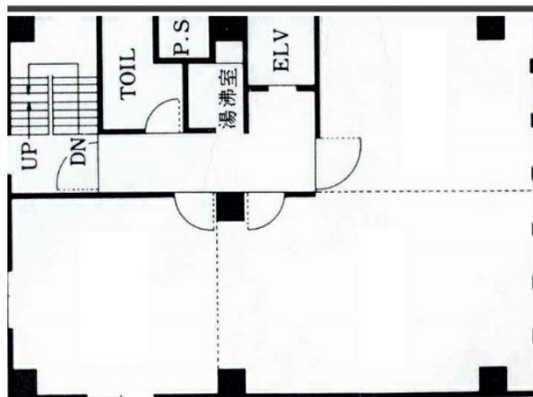

新光ビル 1階21坪

福岡県福岡市中央区天神4-4-24

物件MAP

賃貸条件	
月額賃料	210,000円 (税別)
坪数	21坪
坪単価	10,000円 (税別)
共益費	42,000円
礼金	無し
敷金 (保証金)	6ヶ月
階数	1階 (A)
入居可能日	即日

ビル情報	
所在地	福岡県福岡市中央区天神4-4-24
最寄り駅	福岡市営地下鉄空港線 天神駅 徒歩3分
エリア	天神・赤坂エリア
竣工	1978年3月
耐震	旧耐震基準
階数	地上7階 地上1階
用途	事務所/店舗
構造	SRC造

設備情報	
エレベーター	1基
空調	個別空調
OAフロア	Pタイル
基準階天井高	
光ファイバー	有り
トイレ	男女別・室外
セキュリティ	有り
駐車場	無し

事務所移転の簡単検索サイト

Quick Service

クイックサービス

新光ビル 1階21坪 福岡県福岡市中央区天神4-4-24

天神・赤坂エリア (ビルID: 0029471) の賃貸オフィス

貸事務所・レンタルオフィス・オフィス移転なら**QuickService**