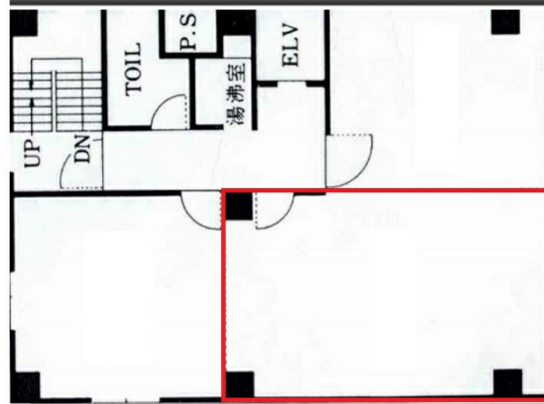

新光ビル 7階12坪

福岡県福岡市中央区天神4-4-24

物件MAP

賃貸条件	
月額賃料	96,000円 (税別)
坪数	12坪
坪単価	8,000円 (税別)
共益費	18,000円
礼金	無し
敷金 (保証金)	4ヶ月
階数	7階 (B)
入居可能日	即日

ビル情報	
所在地	福岡県福岡市中央区天神4-4-24
最寄り駅	福岡市営地下鉄空港線 天神駅 徒歩3分
エリア	天神・赤坂エリア
竣工	1978年3月
耐震	旧耐震基準
階数	地上7階 地上1階
用途	事務所
構造	SRC造

設備情報	
エレベーター	1基
空調	個別空調
OAフロア	Pタイル
基準階天井高	
光ファイバー	有り
トイレ	男女別・室外
セキュリティ	有り
駐車場	無し