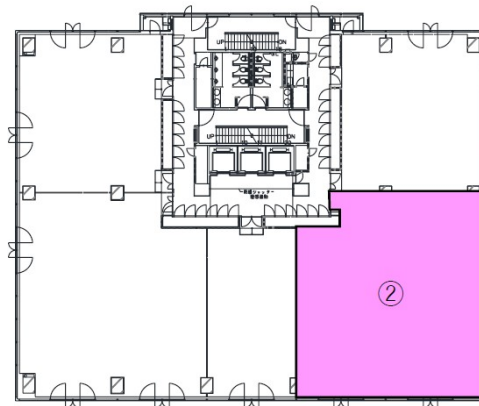

天神ビル新館 6階72.54坪

福岡県福岡市中央区天神4-3-30

物件MAP

賃貸条件	
月額賃料	1,088,971円 (税別)
坪数	72.54坪
坪単価	15,012円 (税別)
共益費	216,823円
礼金	無し
敷金 (保証金)	15ヶ月
階数	6階
入居可能日	即日

ビル情報	
所在地	福岡県福岡市中央区天神4-3-30
最寄り駅	福岡市営地下鉄空港線 天神駅 徒歩4分 西鉄天神大牟田線 西鉄福岡 (天神) 駅 徒歩9分 福岡市営地下鉄空港線 中洲川端駅 徒歩10分
エリア	天神・赤坂エリア
竣工	1989年4月
耐震	新耐震基準
階数	地上8階 地下2階
用途	事務所
構造	SRC造

設備情報	
エレベーター	3基
空調	個別空調
OAフロア	OAフロア
基準階天井高	2,550mm
光ファイバー	有り
トイレ	男女別・室外
セキュリティ	有り
駐車場	有り