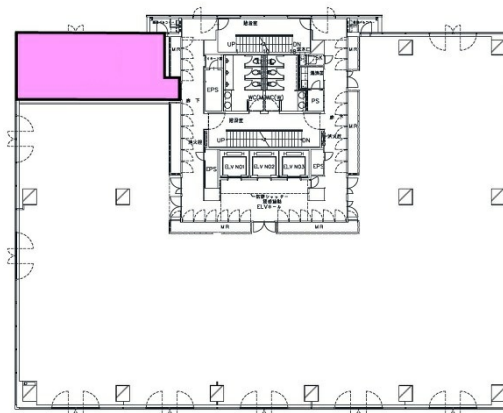

# 天神ビル新館 7階22.75坪

福岡県福岡市中央区天神4-3-30

## 物件MAP

賃貸条件	
月額賃料	341,523円 (税別)
坪数	22.75坪
坪単価	15,012円 (税別)
共益費	68,000円
礼金	無し
敷金 (保証金)	15ヶ月
階数	7階
入居可能日	即日

ビル情報	
所在地	福岡県福岡市中央区天神4-3-30
最寄り駅	福岡市営地下鉄空港線 天神駅 徒歩4分 西鉄天神大牟田線 西鉄福岡 (天神) 駅 徒歩9分 福岡市営地下鉄空港線 中洲川端駅 徒歩10分
エリア	天神・赤坂エリア
竣工	1989年4月
耐震	新耐震基準
階数	地上8階 地下2階
用途	事務所
構造	SRC造

設備情報	
エレベーター	3基
空調	個別空調
OAフロア	OAフロア
基準階天井高	2,550mm
光ファイバー	有り
トイレ	男女別・室外
セキュリティ	有り
駐車場	有り