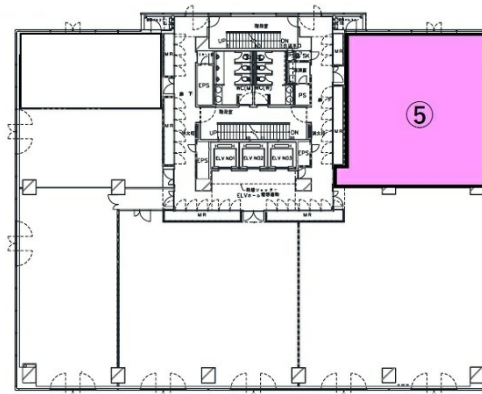

天神ビル新館 2階45.53坪

福岡県福岡市中央区天神4-3-30

物件MAP

賃貸条件	
月額賃料	683,497円 (税別)
坪数	45.53坪
坪単価	15,012円 (税別)
共益費	136,090円
礼金	無し
敷金 (保証金)	15ヶ月
階数	2階
入居可能日	2024年8月

ビル情報	
所在地	福岡県福岡市中央区天神4-3-30
最寄り駅	福岡市営地下鉄空港線 天神駅 徒歩4分 西鉄天神大牟田線 西鉄福岡 (天神) 駅 徒歩9分 福岡市営地下鉄空港線 中洲川端駅 徒歩10分
エリア	天神・赤坂エリア
竣工	1989年4月
耐震	新耐震基準
階数	地上8階 地下2階
用途	事務所
構造	SRC造

設備情報	
エレベーター	3基
空調	個別空調
OAフロア	OAフロア
基準階天井高	2,550mm
光ファイバー	有り
トイレ	男女別・室外
セキュリティ	有り
駐車場	有り