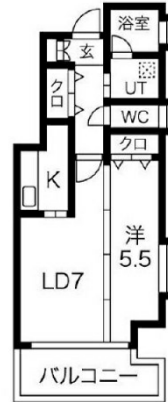

# 天神リベラビル 6階12.29坪

福岡県福岡市中央区天神4-1-28

## 物件MAP

賃貸条件	
月額賃料	91,000円 (税別)
坪数	12.29坪
坪単価	7,404円 (税別)
共益費	7,000円
礼金	2ヶ月
敷金 (保証金)	1ヶ月
階数	6階 (601申込有)
入居可能日	即日

ビル情報	
所在地	福岡県福岡市中央区天神4-1-28
最寄り駅	福岡市営地下鉄空港線 天神駅 徒歩5分
エリア	天神・赤坂エリア
竣工	2008年2月
耐震	新耐震基準
階数	地上10階
用途	事務所
構造	RC造

設備情報	
エレベーター	1基
空調	個別空調
OAフロア	OAフロア
基準階天井高	2,750mm
光ファイバー	有り
トイレ	男女別・室外
セキュリティ	有り
駐車場	有り