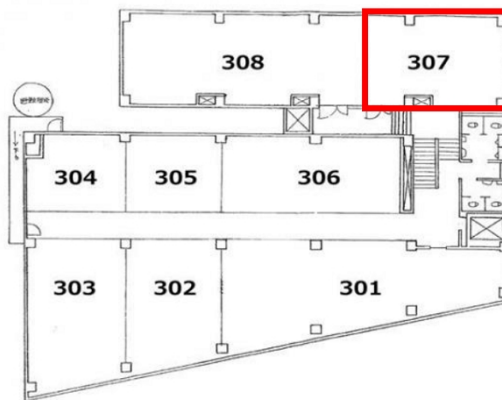

サンビル 3階15坪

福岡県福岡市中央区天神4-1-18

物件MAP

賃貸条件	
坪数	15坪
階数	3階 (306)
入居可能日	
ビル情報	
所在地	福岡県福岡市中央区天神4-1-18
最寄り駅	福岡市営地下鉄空港線 天神駅 徒歩5分
エリア	天神・赤坂エリア
竣工	1959年10月
耐震	旧耐震基準
階数	地上6階
用途	事務所
構造	RC造
設備情報	
エレベーター	1基
空調	個別空調
OAフロア	タイルカーペット
基準階天井高	3,000mm
光ファイバー	無し
トイレ	男女別・室外
セキュリティ	無し
駐車場	有り