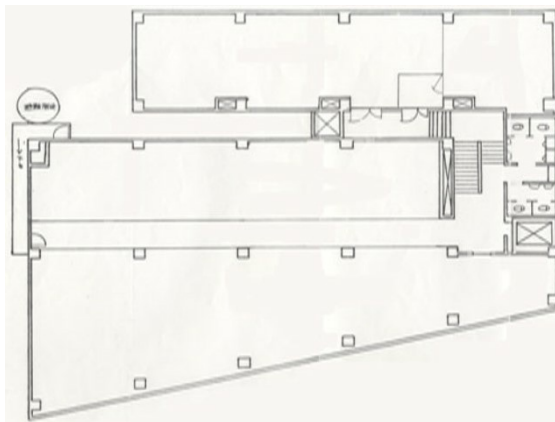

サンビル 2階14.5坪

福岡県福岡市中央区天神4-1-18

物件MAP

賃貸条件	
月額賃料	108,750円 (税別)
坪数	14.5坪
坪単価	7,500円 (税別)
共益費	43,500円
礼金	無し
敷金 (保証金)	4ヶ月
階数	2階 (205)
入居可能日	即日

ビル情報	
所在地	福岡県福岡市中央区天神4-1-18
最寄り駅	福岡市営地下鉄空港線 天神駅 徒歩5分
エリア	天神・赤坂エリア
竣工	1959年10月
耐震	旧耐震基準
階数	地上6階
用途	事務所
構造	RC造

設備情報	
エレベーター	1基
空調	個別空調
OAフロア	タイルカーペット
基準階天井高	3,000mm
光ファイバー	無し
トイレ	男女別・室外
セキュリティ	無し
駐車場	有り

事務所移転の簡単検索サイト

Quick Service

クイックサービス

サンビル 2階14.5坪 福岡県福岡市中央区天神4-1-18

天神・赤坂エリア (ビルID: 0029455) の賃貸オフィス

貸事務所・レンタルオフィス・オフィス移転ならQuickService