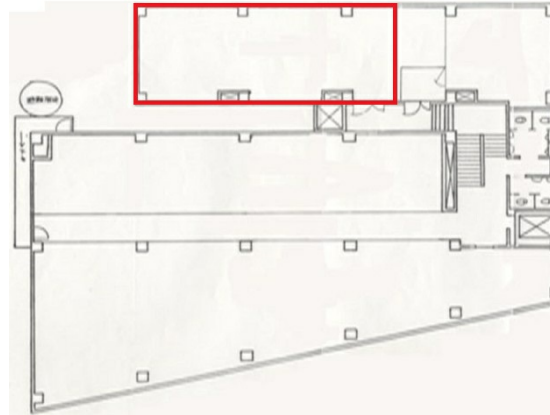

# サンビル 5階23坪

福岡県福岡市中央区天神4-1-18

## 物件MAP

賃貸条件	
月額賃料	172,500円 (税別)
坪数	23坪
坪単価	7,500円 (税別)
共益費	69,000円
礼金	無し
敷金 (保証金)	4ヶ月
階数	5階 (511)
入居可能日	即日

ビル情報	
所在地	福岡県福岡市中央区天神4-1-18
最寄り駅	福岡市営地下鉄空港線 天神駅 徒歩5分
エリア	天神・赤坂エリア
竣工	1959年10月
耐震	旧耐震基準
階数	地上6階
用途	事務所
構造	RC造