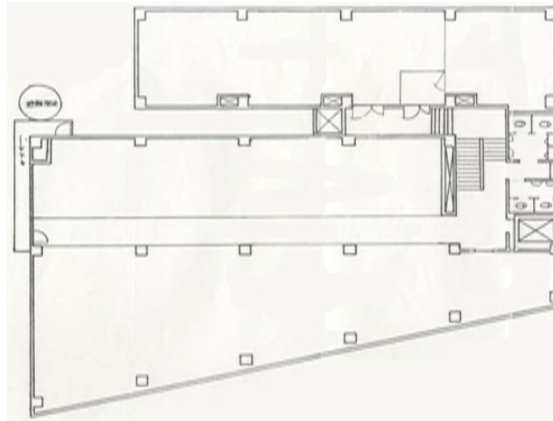

サンビル 6階14.5坪

福岡県福岡市中央区天神4-1-18

物件MAP

賃貸条件	
月額賃料	108,750円 (税別)
坪数	14.5坪
坪単価	7,500円 (税別)
共益費	43,500円
礼金	無し
敷金 (保証金)	4ヶ月
階数	6階 (605)
入居可能日	即日

ビル情報	
所在地	福岡県福岡市中央区天神4-1-18
最寄り駅	福岡市営地下鉄空港線 天神駅 徒歩5分
エリア	天神・赤坂エリア
竣工	1959年10月
耐震	旧耐震基準
階数	地上6階
用途	事務所
構造	RC造

設備情報	
エレベーター	1基
空調	個別空調
OAフロア	タイルカーペット
基準階天井高	3,000mm
光ファイバー	無し
トイレ	男女別・室外
セキュリティ	無し
駐車場	有り