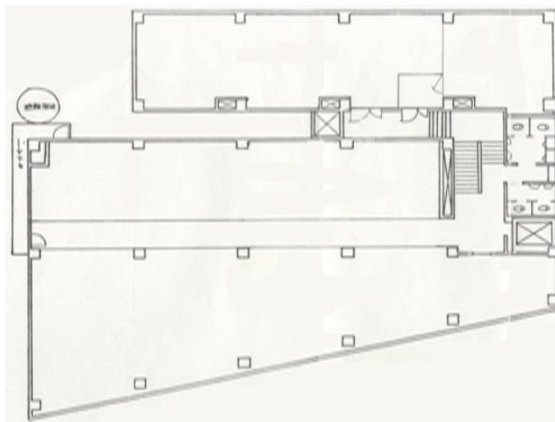

# サンビル 6階14.5坪

福岡県福岡市中央区天神4-1-18

## 物件MAP

賃貸条件	
月額賃料	108,750円（税別）
坪数	14.5坪
坪単価	7,500円（税別）
共益費	43,500円
礼金	無し
敷金（保証金）	4ヶ月
階数	6階（605）
入居可能日	即日

ビル情報	
所在地	福岡県福岡市中央区天神4-1-18
最寄り駅	福岡市営地下鉄空港線 天神駅 徒歩5分
エリア	天神・赤坂エリア
竣工	1959年10月
耐震	旧耐震基準
階数	地上6階
用途	事務所
構造	RC造