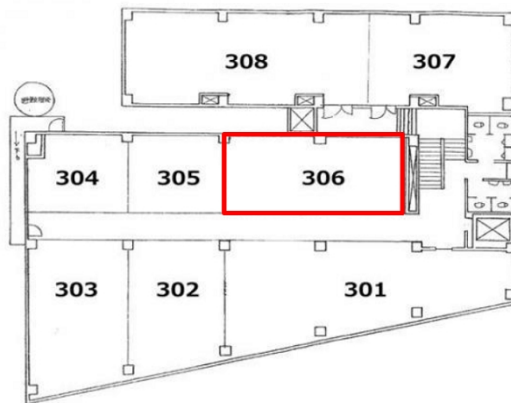

サンビル 3階15坪

福岡県福岡市中央区天神4-1-18

物件MAP

賃貸条件	
坪数	15坪
階数	3階 (307)
入居可能日	
ビル情報	
所在地	福岡県福岡市中央区天神4-1-18
最寄り駅	福岡市営地下鉄空港線 天神駅 徒歩5分
エリア	天神・赤坂エリア
竣工	1959年10月
耐震	旧耐震基準
階数	地上6階
用途	事務所
構造	RC造
設備情報	
エレベーター	1基
空調	個別空調
OAフロア	タイルカーペット
基準階天井高	3,000mm
光ファイバー	無し
トイレ	男女別・室外
セキュリティ	無し
駐車場	有り