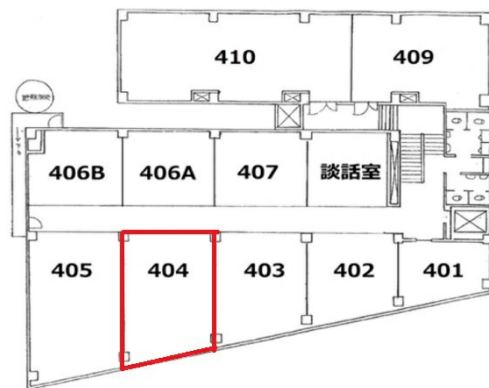

サンビル 4階12.5坪

福岡県福岡市中央区天神4-1-18

物件MAP

賃貸条件	
月額賃料	93,750円 (税別)
坪数	12.5坪
坪単価	7,500円 (税別)
共益費	37,500円
礼金	無し
敷金 (保証金)	4ヶ月
階数	4階 (404)
入居可能日	即日

ビル情報	
所在地	福岡県福岡市中央区天神4-1-18
最寄り駅	福岡市営地下鉄空港線 天神駅 徒歩5分
エリア	天神・赤坂エリア
竣工	1959年10月
耐震	旧耐震基準
階数	地上6階
用途	事務所
構造	RC造

設備情報	
エレベーター	1基
空調	個別空調
OAフロア	タイルカーペット
基準階天井高	3,000mm
光ファイバー	無し
トイレ	男女別・室外
セキュリティ	無し
駐車場	有り