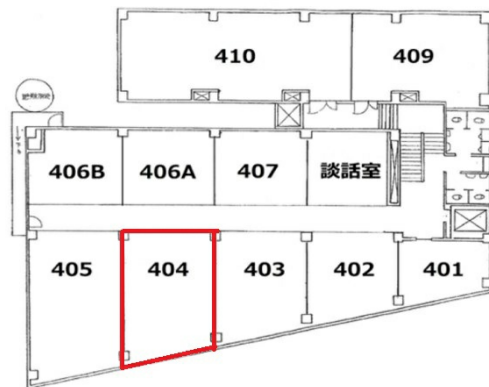

# サンビル 4階12.5坪

福岡県福岡市中央区天神4-1-18

物件MAP

賃貸条件	
月額賃料	93,750円（税別）
坪数	12.5坪
坪単価	7,500円（税別）
共益費	37,500円
礼金	無し
敷金（保証金）	4ヶ月
階数	4階（404）
入居可能日	即日

ビル情報	
所在地	福岡県福岡市中央区天神4-1-18
最寄り駅	福岡市営地下鉄空港線 天神駅 徒歩5分
エリア	天神・赤坂エリア
竣工	1959年10月
耐震	旧耐震基準
階数	地上6階
用途	事務所
構造	RC造

設備情報	
エレベーター	1基
空調	個別空調
OAフロア	タイルカーペット
基準階天井高	3,000mm
光ファイバー	無し
トイレ	男女別・室外
セキュリティ	無し
駐車場	有り

事務所移転の簡単検索サイト

サンビル 4階12.5坪 福岡県福岡市中央区天神4-1-18

天神・赤坂エリア（ビルID：0029455）の賃貸オフィス

貸事務所・レンタルオフィス・オフィス移転ならQuickService

物件詳細はこちらから