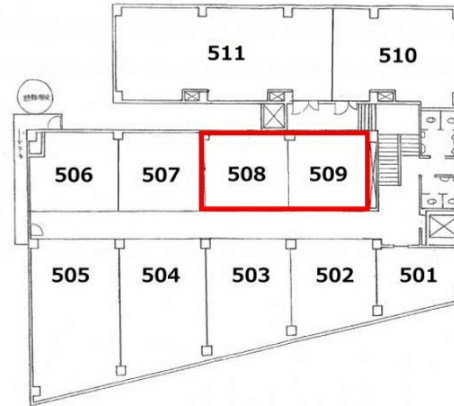

サンビル 5階15坪

福岡県福岡市中央区天神4-1-18

物件MAP

賃貸条件	
月額賃料	112,500円 (税別)
坪数	15坪
坪単価	7,500円 (税別)
共益費	45,000円
礼金	無し
敷金 (保証金)	4ヶ月
階数	5階 (508)
入居可能日	即日

ビル情報	
所在地	福岡県福岡市中央区天神4-1-18
最寄り駅	福岡市営地下鉄空港線 天神駅 徒歩5分
エリア	天神・赤坂エリア
竣工	1959年10月
耐震	旧耐震基準
階数	地上6階
用途	事務所
構造	RC造

設備情報	
エレベーター	1基
空調	個別空調
OAフロア	タイルカーペット
基準階天井高	3,000mm
光ファイバー	無し
トイレ	男女別・室外
セキュリティ	無し
駐車場	有り