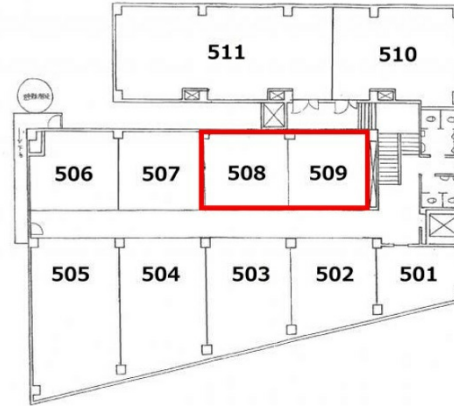

サンビル 5階15坪

福岡県福岡市中央区天神4-1-18

物件MAP

賃貸条件	
月額賃料	112,500円 (税別)
坪数	15坪
坪単価	7,500円 (税別)
共益費	45,000円
礼金	無し
敷金 (保証金)	4ヶ月
階数	5階 (508)
入居可能日	即日

ビル情報	
所在地	福岡県福岡市中央区天神4-1-18
最寄り駅	福岡市営地下鉄空港線 天神駅 徒歩5分
エリア	天神・赤坂エリア
竣工	1959年10月
耐震	旧耐震基準
階数	地上6階
用途	事務所
構造	RC造

設備情報	
エレベーター	1基
空調	個別空調
OAフロア	タイルカーペット
基準階天井高	3,000mm
光ファイバー	無し
トイレ	男女別・室外
セキュリティ	無し
駐車場	有り

事務所移転の簡単検索サイト

サンビル 5階15坪 福岡県福岡市中央区天神4-1-18

天神・赤坂エリア (ビルID: 0029455) の賃貸オフィス

貸事務所・レンタルオフィス・オフィス移転ならQuickService

物件詳細はこちらから