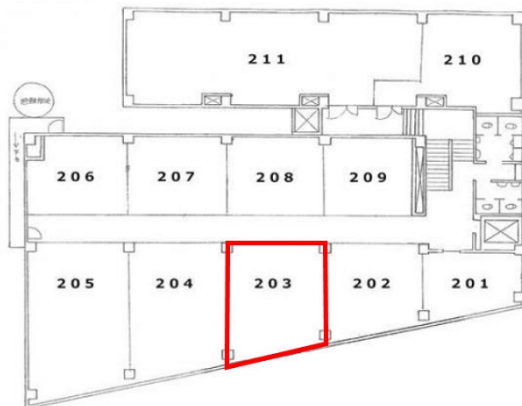

サンビル 2階11坪

福岡県福岡市中央区天神4-1-18

物件MAP

賃貸条件	
月額賃料	82,500円（税別）
坪数	11坪
坪単価	7,500円（税別）
共益費	33,000円
礼金	無し
敷金（保証金）	4ヶ月
階数	2階（203）
入居可能日	即日

ビル情報	
所在地	福岡県福岡市中央区天神4-1-18
最寄り駅	福岡市営地下鉄空港線 天神駅 徒歩5分
エリア	天神・赤坂エリア
竣工	1959年10月
耐震	旧耐震基準
階数	地上6階
用途	事務所
構造	RC造

設備情報	
エレベーター	1基
空調	個別空調
OAフロア	タイルカーペット
基準階天井高	3,000mm
光ファイバー	無し
トイレ	男女別・室外
セキュリティ	無し
駐車場	有り

事務所移転の簡単検索サイト

サンビル 2階11坪 福岡県福岡市中央区天神4-1-18

天神・赤坂エリア（ビルID：0029455）の賃貸オフィス

貸事務所・レンタルオフィス・オフィス移転ならQuickService

物件詳細はこちらから