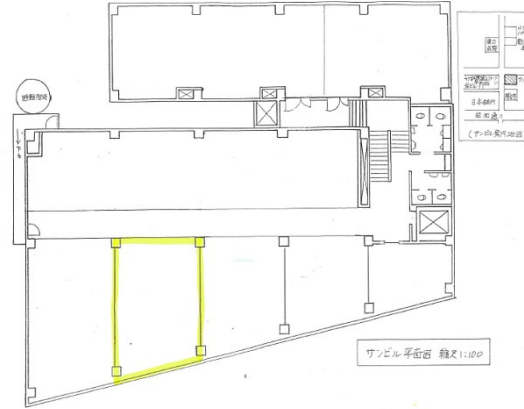

サンビル 2階12.5坪

福岡県福岡市中央区天神4-1-18

物件MAP

賃貸条件	
月額賃料	93,750円 (税別)
坪数	12.5坪
坪単価	7,500円 (税別)
共益費	37,500円
礼金	無し
敷金 (保証金)	4ヶ月
階数	2階 (204)
入居可能日	即日

ビル情報	
所在地	福岡県福岡市中央区天神4-1-18
最寄り駅	福岡市営地下鉄空港線 天神駅 徒歩5分
エリア	天神・赤坂エリア
竣工	1959年10月
耐震	旧耐震基準
階数	地上6階
用途	事務所
構造	RC造

設備情報	
エレベーター	1基
空調	個別空調
OAフロア	タイルカーペット
基準階天井高	3,000mm
光ファイバー	無し
トイレ	男女別・室外
セキュリティ	無し
駐車場	有り