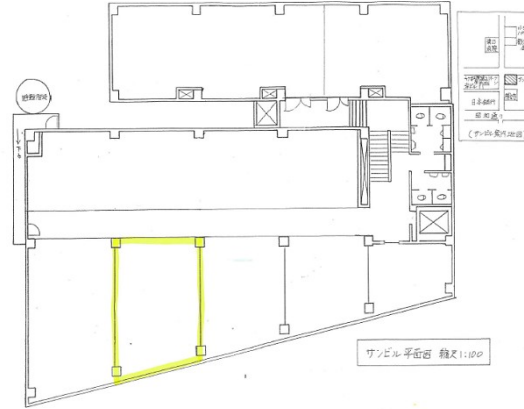

サンビル 2階12.5坪

福岡県福岡市中央区天神4-1-18

物件MAP

賃貸条件	
月額賃料	93,750円 (税別)
坪数	12.5坪
坪単価	7,500円 (税別)
共益費	37,500円
礼金	無し
敷金 (保証金)	4ヶ月
階数	2階 (204)
入居可能日	即日

ビル情報	
所在地	福岡県福岡市中央区天神4-1-18
最寄り駅	福岡市営地下鉄空港線 天神駅 徒歩5分
エリア	天神・赤坂エリア
竣工	1959年10月
耐震	旧耐震基準
階数	地上6階
用途	事務所
構造	RC造

設備情報	
エレベーター	1基
空調	個別空調
OAフロア	タイルカーペット
基準階天井高	3,000mm
光ファイバー	無し
トイレ	男女別・室外
セキュリティ	無し
駐車場	有り

事務所移転の簡単検索サイト

サンビル 2階12.5坪 福岡県福岡市中央区天神4-1-18

天神・赤坂エリア (ビルID: 0029455) の賃貸オフィス

クイックサービス

貸事務所・レンタルオフィス・オフィス移転ならQuickService