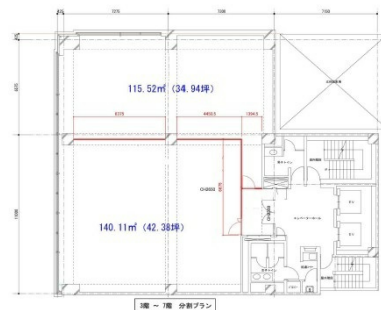

# 久原本家天神ビル 4階34.94坪

福岡県福岡市中央区天神4-1-11

## 物件MAP

賃貸条件	
月額賃料	454,220円 (税別)
坪数	34.94坪
坪単価	13,000円 (税別)
共益費	104,820円
礼金	無し
敷金 (保証金)	10ヶ月
階数	4階 (B)
入居可能日	相談

ビル情報	
所在地	福岡県福岡市中央区天神4-1-11
最寄り駅	福岡市営地下鉄空港線 天神駅 徒歩5分
エリア	天神・赤坂エリア
竣工	2001年3月
耐震	新耐震基準
階数	地上9階
用途	事務所
構造	SRC造

設備情報	
エレベーター	2基
空調	個別空調
OAフロア	OAフロア
基準階天井高	2,650mm
光ファイバー	有り
トイレ	男女別・室外
セキュリティ	有り
駐車場	有り