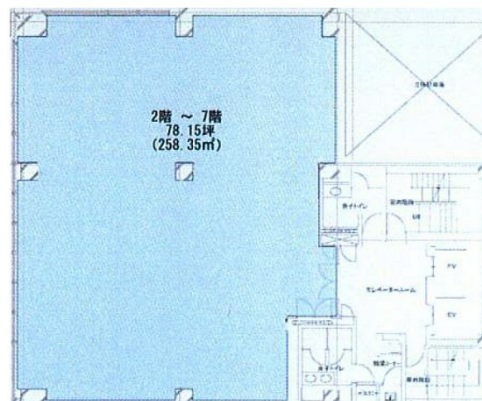

# 久原本家天神ビル 4階42.38坪

福岡県福岡市中央区天神4-1-11

## 物件MAP

| 賃貸条件     |               |
|----------|---------------|
| 月額賃料     | 550,940円 (税別) |
| 坪数       | 42.38坪        |
| 坪単価      | 13,000円 (税別)  |
| 共益費      | 127,140円      |
| 礼金       | 無し            |
| 敷金 (保証金) | 10ヶ月          |
| 階数       | 4階 (A申込有)     |
| 入居可能日    | 相談            |

| 設備情報   |         |
|--------|---------|
| エレベーター | 2基      |
| 空調     | 個別空調    |
| OAフロア  | OAフロア   |
| 基準階天井高 | 2,650mm |
| 光ファイバー | 有り      |
| トイレ    | 男女別・室外  |
| セキュリティ | 有り      |
| 駐車場    | 有り      |