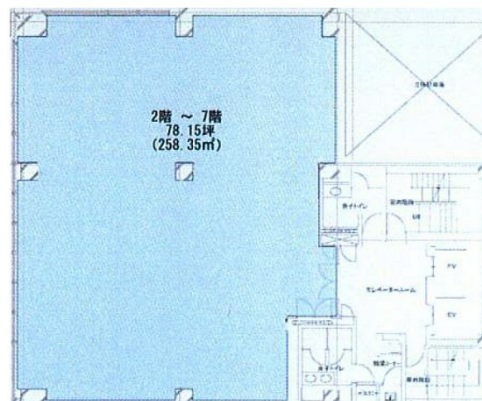

久原本家天神ビル 3階78.15坪

福岡県福岡市中央区天神4-1-11

物件MAP

賃貸条件	
月額賃料	1,015,950円 (税別)
坪数	78.15坪
坪単価	13,000円 (税別)
共益費	234,450円
礼金	無し
敷金 (保証金)	10ヶ月
階数	3階
入居可能日	即日

ビル情報	
所在地	福岡県福岡市中央区天神4-1-11
最寄り駅	福岡市営地下鉄空港線 天神駅 徒歩5分
エリア	天神・赤坂エリア
竣工	2001年3月
耐震	新耐震基準
階数	地上9階
用途	事務所
構造	SRC造

設備情報	
エレベーター	2基
空調	個別空調
OAフロア	OAフロア
基準階天井高	2,650mm
光ファイバー	有り
トイレ	男女別・室外
セキュリティ	有り
駐車場	有り