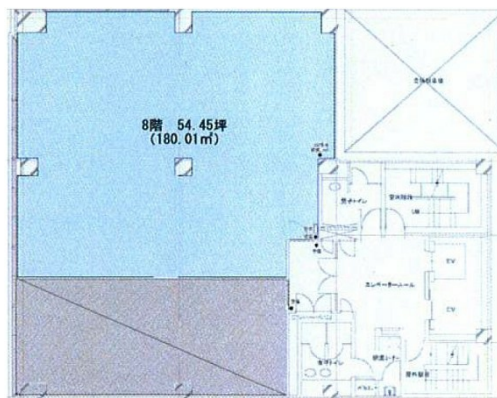

久原本家天神ビル 8階54.45坪

福岡県福岡市中央区天神4-1-11

物件MAP

賃貸条件	
月額賃料	707,850円 (税別)
坪数	54.45坪
坪単価	13,000円 (税別)
共益費	163,350円
礼金	無し
敷金 (保証金)	10ヶ月
階数	8階 (801申込有)
入居可能日	相談

ビル情報	
所在地	福岡県福岡市中央区天神4-1-11
最寄り駅	福岡市営地下鉄空港線 天神駅 徒歩5分
エリア	天神・赤坂エリア
竣工	2001年3月
耐震	新耐震基準
階数	地上9階
用途	事務所
構造	SRC造

設備情報	
エレベーター	2基
空調	個別空調
OAフロア	OAフロア
基準階天井高	2,650mm
光ファイバー	有り
トイレ	男女別・室外
セキュリティ	有り
駐車場	有り