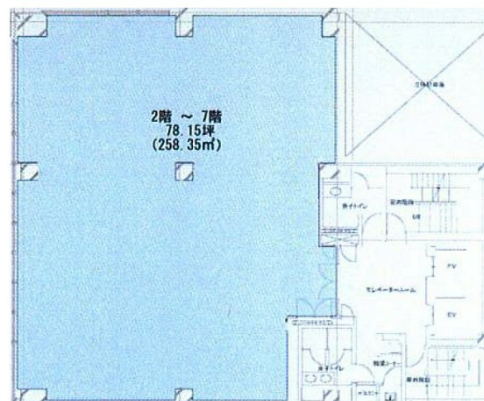

久原本家天神ビル 4階78.15坪

福岡県福岡市中央区天神4-1-11

物件MAP

賃貸条件	
月額賃料	1,015,950円 (税別)
坪数	78.15坪
坪単価	13,000円 (税別)
共益費	234,450円
礼金	無し
敷金 (保証金)	10ヶ月
階数	4階
入居可能日	即日

ビル情報	
所在地	福岡県福岡市中央区天神4-1-11
最寄り駅	福岡市営地下鉄空港線 天神駅 徒歩5分
エリア	天神・赤坂エリア
竣工	2001年3月
耐震	新耐震基準
階数	地上9階
用途	事務所
構造	SRC造

設備情報	
エレベーター	2基
空調	個別空調
OAフロア	OAフロア
基準階天井高	2,650mm
光ファイバー	有り
トイレ	男女別・室外
セキュリティ	有り
駐車場	有り