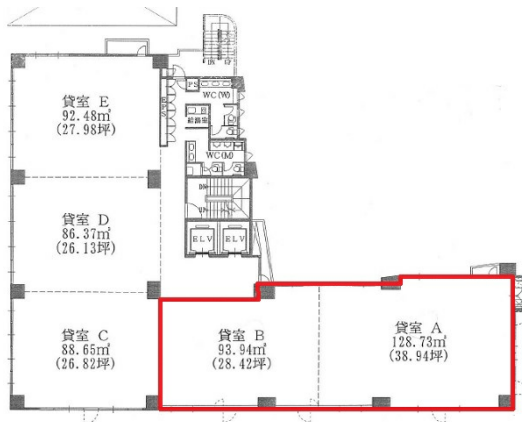

# 第7明星ビル 5階67.36坪

福岡県福岡市中央区天神4-1-1

## 物件MAP

| 賃貸条件   |                     |
|--------|---------------------|
| 坪数     | 67.36坪              |
| 階数     | 5階                  |
| 入居可能日  |                     |
| ビル情報   |                     |
| 所在地    | 福岡県福岡市中央区天神4-1-1    |
| 最寄り駅   | 福岡市営地下鉄空港線 天神駅 徒歩6分 |
| エリア    | 天神・赤坂エリア            |
| 竣工     | 2001年2月             |
| 耐震     | 新耐震基準               |
| 階数     | 地上9階                |
| 用途     | 事務所                 |
| 構造     | SRC造                |
| 設備情報   |                     |
| エレベーター | 2基                  |
| 空調     | 個別空調                |
| OAフロア  | OAフロア               |
| 基準階天井高 | 2,700mm             |
| 光ファイバー | 有り                  |
| トイレ    | 男女別・室外              |
| セキュリティ | 有り                  |
| 駐車場    | 有り                  |