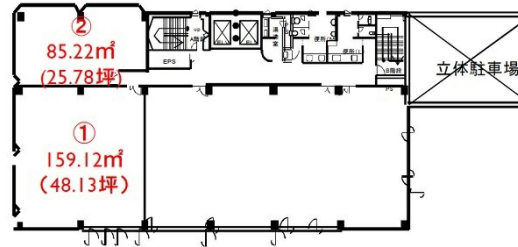

## 物件MAP

賃貸条件	
月額賃料	相談
坪数	48.13坪
坪単価	相談
共益費	相談
礼金	
敷金（保証金）	相談
階数	8階
入居可能日	即日

ビル情報	
所在地	福岡県福岡市中央区天神3-9-25
最寄り駅	福岡市営地下鉄空港線 天神駅 徒歩8分
エリア	天神・赤坂エリア
竣工	1992年3月
耐震	新耐震基準
階数	地上8階
用途	事務所
構造	SRC造

設備情報	
エレベーター	2基
空調	個別空調
OAフロア	OAフロア
基準階天井高	2,600mm
光ファイバー	有り
トイレ	男女別・室外
セキュリティ	有り
駐車場	有り