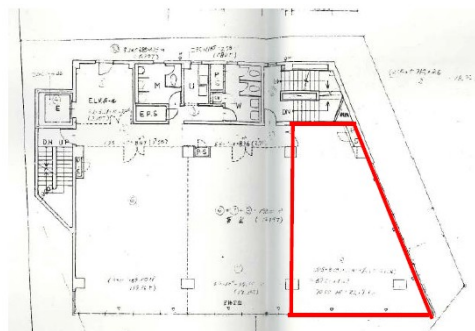

N天神ビル 3階22坪

福岡県福岡市中央区天神3-7-31

物件MAP

賃貸条件	
月額賃料	220,000円 (税別)
坪数	22坪
坪単価	10,000円 (税別)
共益費	77,000円
礼金	無し
敷金 (保証金)	10ヶ月
階数	3階
入居可能日	2024年4月

ビル情報	
所在地	福岡県福岡市中央区天神3-7-31
最寄り駅	福岡市営地下鉄空港線 天神駅 徒歩5分
エリア	天神・赤坂エリア
竣工	1991年4月
耐震	新耐震基準
階数	地上6階 地下1階
用途	事務所
構造	RC造

設備情報	
エレベーター	1基
空調	個別空調
OAフロア	OAフロア
基準階天井高	2,600mm
光ファイバー	有り
トイレ	男女別・室外
セキュリティ	有り
駐車場	無し