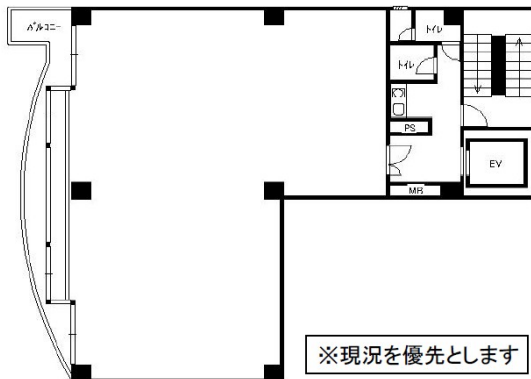

オフィスニューガイア**CLAIR**天神 4階**33.57坪**

福岡県福岡市中央区天神**3-6-16**

物件MAP

賃貸条件	
坪数	33.57坪
階数	4階
入居可能日	
ビル情報	
所在地	福岡県福岡市中央区天神3-6-16
最寄り駅	福岡市営地下鉄空港線 天神駅 徒歩6分
エリア	天神・赤坂エリア
竣工	1989年8月
耐震	新耐震基準
階数	地上8階
用途	事務所
構造	SRC造
設備情報	
エレベーター	1基
空調	個別空調
OAフロア	OAフロア
基準階天井高	2,480mm
光ファイバー	有り
トイレ	男女別・室外
セキュリティ	有り
駐車場	有り