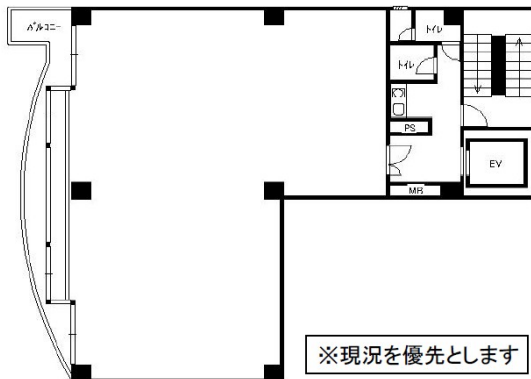

オフィスニューガイア**CLAIR**天神 4階**33.57**坪

福岡県福岡市中央区天神**3-6-16**

物件MAP

賃貸条件	
坪数	33.57坪
階数	4階
入居可能日	
ビル情報	
所在地	福岡県福岡市中央区天神3-6-16
最寄り駅	福岡市営地下鉄空港線 天神駅 徒歩6分
エリア	天神・赤坂エリア
竣工	1989年8月
耐震	新耐震基準
階数	地上8階
用途	事務所
構造	SRC造
設備情報	
エレベーター	1基
空調	個別空調
OAフロア	OAフロア
基準階天井高	2,480mm
光ファイバー	有り
トイレ	男女別・室外
セキュリティ	有り
駐車場	有り

事務所移転の簡単検索サイト **Quick Service** クイックサービス
オフィスニューガイア**CLAIR**天神 4階**33.57**坪 福岡県福岡市中央区天神3-6-16
天神・赤坂エリア (ビルID: 0029437) の賃貸オフィス
貸事務所・レンタルオフィス・オフィス移転なら**QuickService**

物件詳細はこちらから
0120-55-2620
【受付時間】平日9:30~18:30